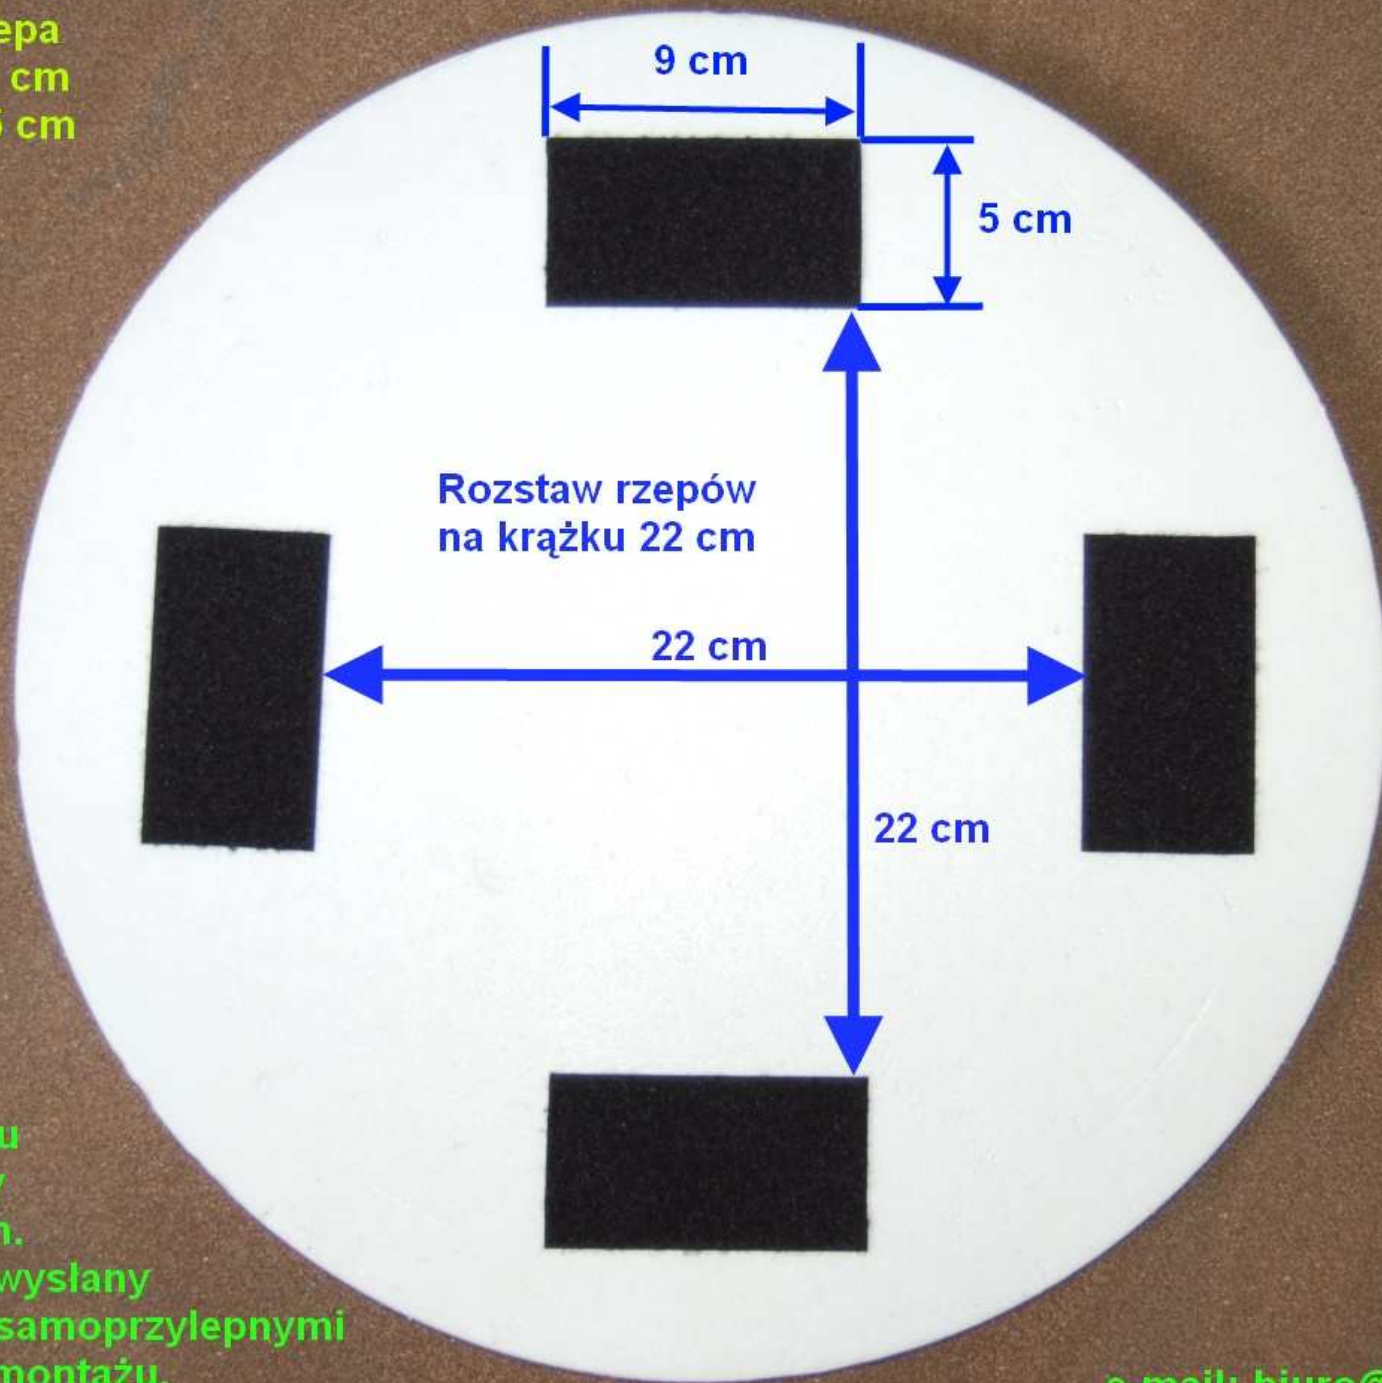

Wymiary rzepa
długość = 9 cm
szerokość 5 cm

Jeżeli tarcza w
Twojej zacieraczkce
ma w innym miejscu
zamontowane rzepy
poinformuj nas o tym.
Zostanie do Ciebie wysłany
krążek(i) z rzepami samoprzylepnymi
do samodzielnego montażu.